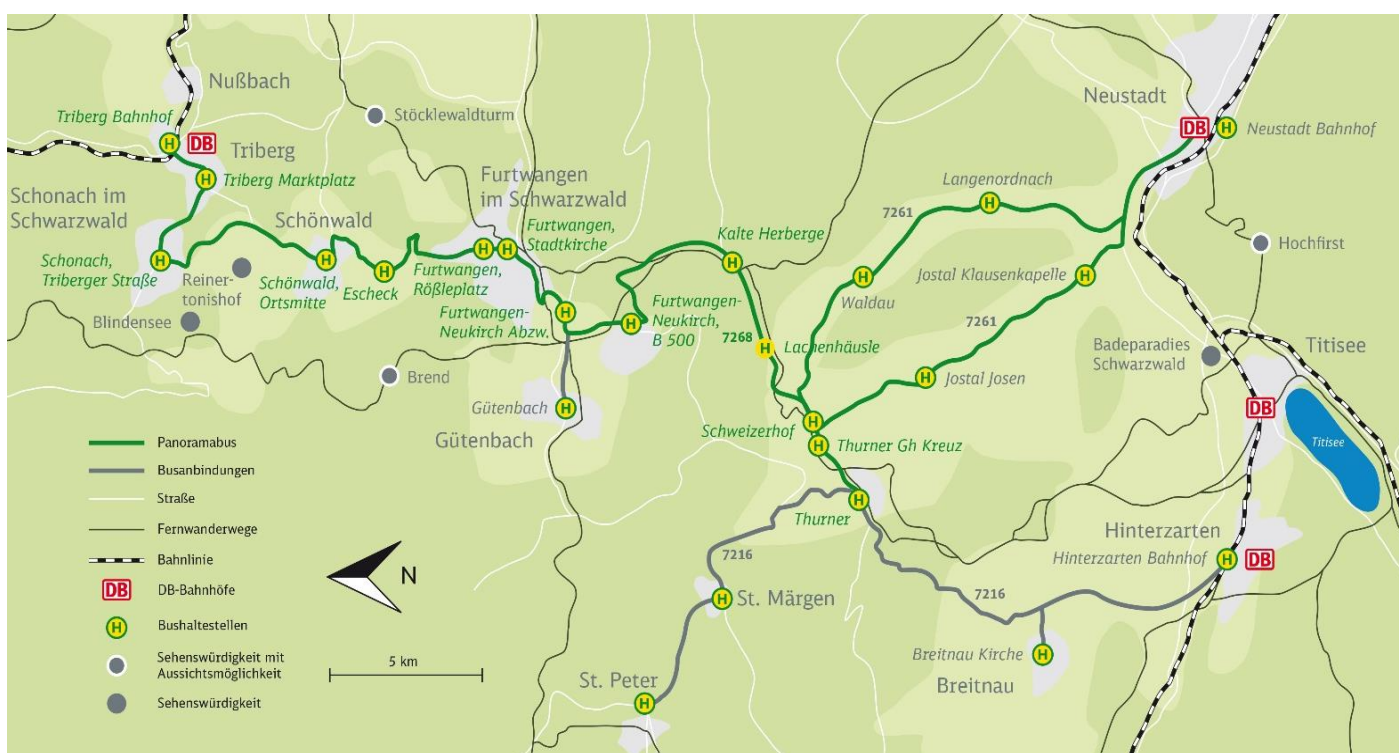

Südbadenbus

Mit dem Panoramabus

von Triberg bis nach Neustadt und zurück

an Wochenenden und Feiertagen vom 9. Dezember 2018 bis 14. Dezember 2019

Triberg Bahnhof	08:50	10:50	12:50	14:50		
Triberg Bahnhofstraße	08:51	10:51	12:51	14:51		
Triberg Frejus-Str.	08:52	10:52	12:52	14:52		
Triberg Marktplatz	08:55	10:55	12:55	14:55		
Schonach Triberger Str.	09:01	11:01	13:01	15:01		
Schönwald Ortsmitte	09:11	11:11	13:11	15:11		
Schönwald Bachwinkel	09:12	11:12	13:12	15:12		
Escheck	09:15	11:15	13:15	15:15		
Furtwangen Stadtkirche	09:22	11:22	13:22	15:22	16:22	
Furtwangen Ilbenstraße	09:28	11:28	13:28	15:28	16:28	
Furtwangen Neukirch Abzw.	09:32	11:32	13:32	15:32	16:32	
Furtwangen Neukirch B 500	09:34	11:34	13:34	15:34	16:34	
Kalte Herberge	09:41	11:41	13:41	15:41	16:41	
Lachenhäusle	09:46	11:46	13:46	15:46	16:46	
Schweizerhof	09:50	11:50	13:50	15:50	16:50	
Thurner Gh Kreuz	09:51	11:51	13:51	15:51	16:51	
Thurner Parkplatz an	09:53	11:53	13:53	15:53	16:53	
Thurner Parkplatz ab	09:57	11:57	13:57			16:57
Schweizerhof	10:00		14:00			
Jostal Josen	10:04		14:04			
Jostal Jostalstüble	10:08		14:08			
Neustadt HELIOS Klinik	10:12		14:12			
Schweizerhof		12:00				17:00
Waldau Post		12:03				17:03
Waldau Schneeberg		12:04				17:04
Langenordnach Rathaus		12:09				17:09
Langenordnach Löwen		12:11				17:11
Neustadt Bahnhof	10:21	12:23	14:21			17:23

durchgehende Fahrten Triberg - Neustadt (ohne Umstieg)

durchgehende Fahrten Neustadt - Triberg (ohne Umstieg)

Tickets/Tarife

VS-Tickets innerhalb des Schwarzwald-Baar-Kreises

RVF-Tickets innerhalb des Landkreises Breisgau-Hochschwarzwald

Das günstige **SBG-Freizeitticket** für Fahrten über die Verbundgrenze (Kalte Herberge)

Die **KONUS-Gästekarte** wird im Panoramabus anerkannt